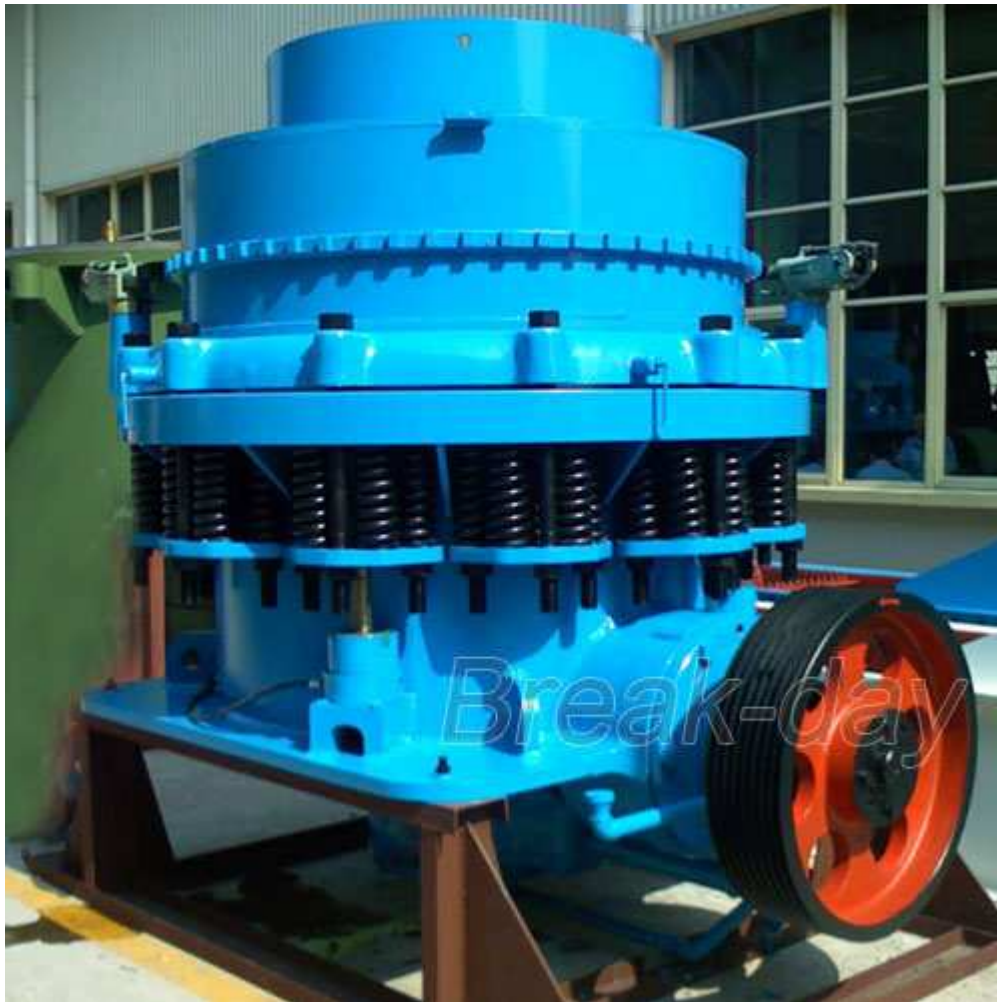

Broyeurs à Cône

Le broyeur de cône convient pour écraser de divers genres de minerais et de roches de milieu ou au-dessus de dureté moyenne. Rivalisez avec le broyeur de mâchoire, broyeur de cône est de structure stable, de rendement élevé, d'ajustement facile, d'opération économique, etc. Le système de sûreté de ressort du broyeur agit en tant que système de protection de surcharge qui permet au métal de passer par la chambre concasseuse pour ne pas endommager le broyeur de cône. Les utilisations de système de sûreté sèchent le pétrole et l'eau pendant que deux genres de formation scellée pour faire le plâtre saupoudrer et l'huile à moteur séparent pour s'assurer l'exécution fiable. Le type d'écraser la chambre dépend de la taille de l'alimentation et de la finesse du produit écrasé. Le de type courant (PYB) est appliqué à l'écrasement moyen, le type de support est appliqué à moyen ou l'écrasement fin et le type principal court est appliqué à l'écrasement fin.